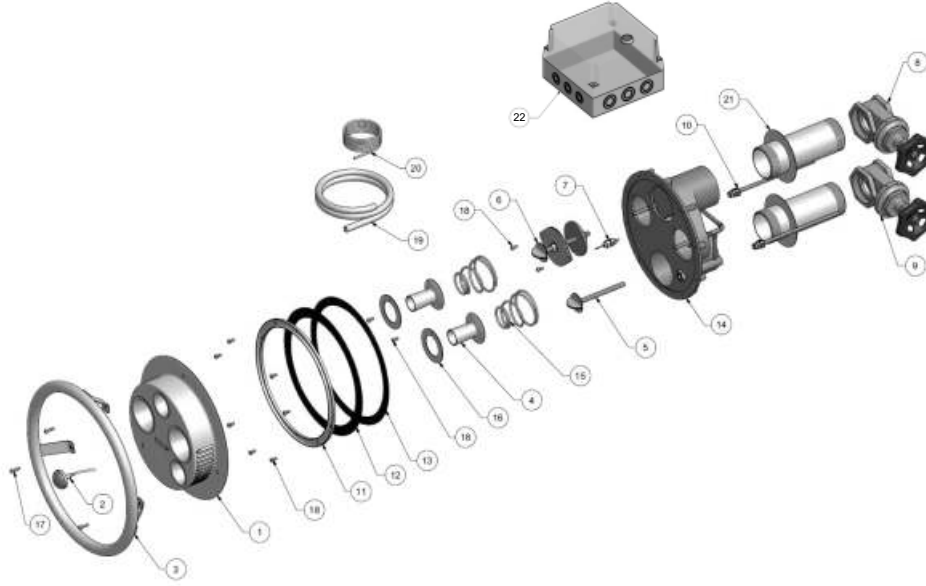

NO	KOD CODE	ACIKLAMA DESCRIPTION	FİYAT €/Ad. PRICE €/Un.	ADET QUANTITY
1	JET-001	Ön Plaka Front Plate		1
2	JET-002	Çalıştırma Düğmesi Start Button		1
3	JET-003	Tutamak Handle		1
4	JET-004	Nozul Nozzle		2
5	JET-005	Hava Kontrol Vanası Air Flow Control Assembly		1
6	JET-006	Akış Kontrol Vanası Water Flow Control Assembly		1
7	JET-007	Çalıştırma Hortum Adaptörü Plug 1/4" PVC with 2,5mm pipe		1
8	JET-008	2 1/2" Prinç Vana Gate Valve 2 1/2",brass		1
9	JET-009	2 1/2" Prinç Vana Gate Valve 2 1/2" divided,brass		1
10	JET-010	Hava Hortum Bağlantı, Çalıştırma Hortumu Koruma Hose connection air injection, Protective pipe start hose		2
11	JET-011	Liner Lastik Çerçevesi Clamping Ring		1
12	JET-012	Liner Lastiği Rubber Gasket		1
13	JET-013	Yapışkanlı Liner Lastiği Rubber Gasket self-adhesive		1
14	JET-014	Jet Stream Gövde Jet Swim Housing		1
15	JET-015	Nozul Yayı Spring for Nozzle		2
16	JET-016	Nozul kilitleme Pulu Locking Washer		2
17	JET-017	Vida Screw MRX M5x20		3
18	JET-018	Vida Screw MRX M5x12		11
19	JET-019	Hava Emiş Hortumu Hose for Air Injection, L=0,8m		1
20	JET-020	Çalıştırma Hortumu Hose for Start, L=1,5m		1
21	JET-021	Beton Geçiş Non Leak Flange SS 2 1/2 Connection		2
22	JET-022	Havalı siviçli kontrol kutusu 4,0 kW Control box Jet Swim 4,0 kW		1