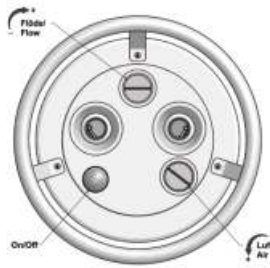

## Jet Swim NOZBART 2000 (Çiftli Jet - Double Jet)

NO	KOD CODE	ACIKLAMA DESCRIPTION	FIYAT €/Ad. PRICE €/Un.
1	JET-100	NOZBART Karşı Akıntı Sistemi Komple (Beton Havuz) NOZBART Jet Swim Complete (Concrete Pool)	
2	JET-200	NOZBART Karşı Akıntı Sistemi Komple (Beton - Liner Havuz) NOZBART Jet Swim Complete (Concrete - Liner Pool)	

- Çift jet geniş akıntı alanı meydana getirir, yüzücü akış alanı dışına savrulmadan sürekli yüzebilir.
- *The flow pattern is set by means of the adjustable jets to suit your personal needs.*

- 316 Paslanmaz çelik ön gövde ve bronz gövdeden mamul
- *Made of AISI 316 stainless steel frame front and bronze body*
- 1500 lt / dk. ile güçlü akıntı
- *Jet streams of 1500 l/min*
- Ayarlanabilir çiftli jet akış
- *Adjustable double water flow*
- Ayarlanabilir hava karışım ayarı
- *Adjustable setting of the air mixture*
- Pnömatik kontrol kutulu
- *Pneumatic control box*
- Paslanmaz beton geçiş flanşlı
- *Stainless wall cross flanges*