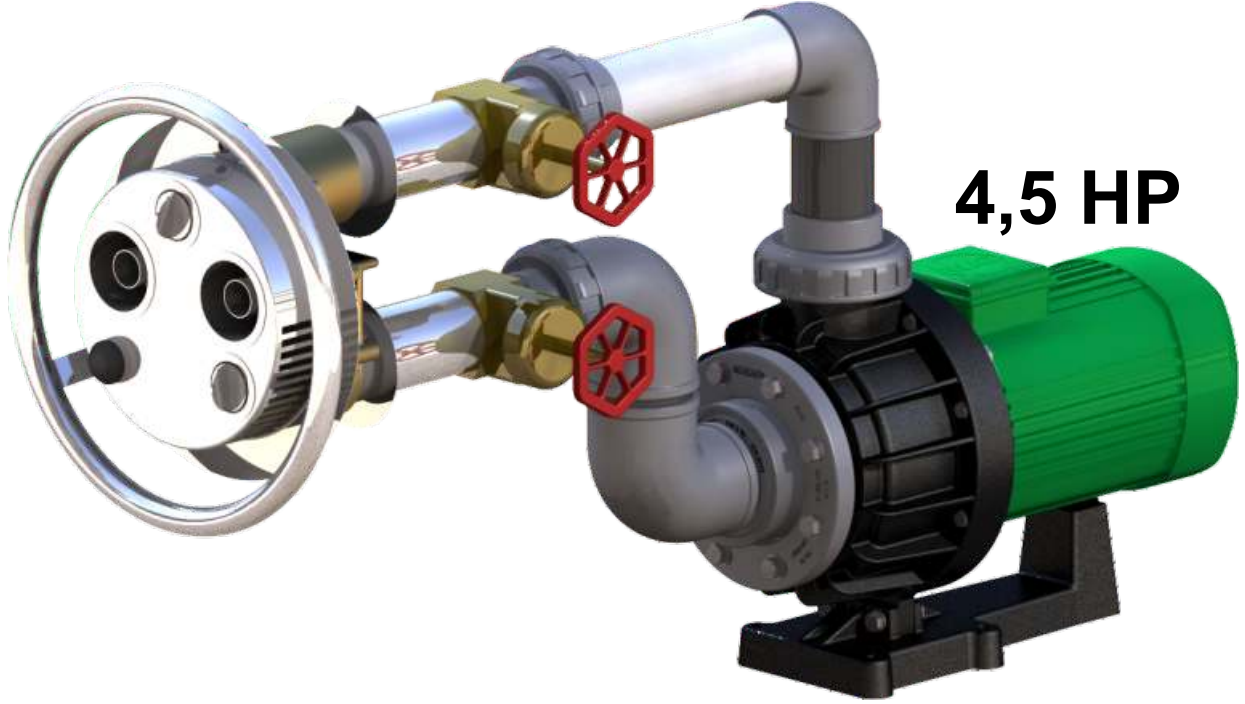

Jet Swim NOZBART 2000 (Çiftli Jet - Double Jet)