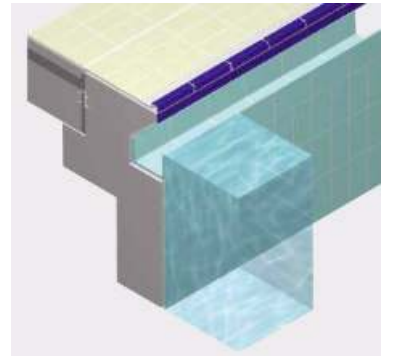

**PG CE**

**UHE**  
ULUSLARARASI HAVUZ ENJİNERLERİ  
KURUMU  
\* UHE Kurucu Üyesidir. \*

HAVUZ TUTAMAK VE KAYMAZLARI  
POOL EDGE AND TILES

EBADI SIZE	MALZEME CİNSİ DESCRIPTION	KOD CODE	AMBALAJ PACKAGE
24,5x12,2x2 cm	Havuz kenar tutamağı (Oluklu) Pool edge with finger grip	PC-202	10 ADET / UNIT
24,5x12,2x2 cm	Havuz kenar tutamağı Pool edge	PC-201	10 ADET / UNIT
24,5x12,2x0,8 cm	Havuz kaymazı (İnce) Unglazed ribbed tile (Fine)	PC-302	25 ADET / UNIT
24,5x12,2x1,5 cm	Havuz kaymazı Unglazed ribbed tile	PC-301	13 ADET / UNIT
24,5x12,2x2 cm	Yağmur kanalı Rain Canal	PC-401	10 ADET / UNIT
24,5x12,2x0,8 cm	Merdiven kaymazı (İnce) Step antislip (Fine)	PC-304	25 ADET / UNIT
24,5x12,2x1,5 cm	Merdiven kaymazı Step antislip	PC-303	13 ADET / UNIT
24,5x24,5x2 cm	Geniş havuz kenar tutamağı Pool edge with finger grip (Wide)	PC-501	10 ADET / UNIT
24,5x24,5x1,5 cm	Geniş havuz kaymazı Unglazed ribbed tile (Wide)	PC-502	13 ADET / UNIT
24,5x12,2x2 cm	Havuz tutamağı dış köşe Pool edge corner (external)	PC-212	20 ADET / UNIT
24,5x12,2x2 cm	Havuz tutamağı iç köşe Pool edge corner (internal)	PC-211	20 ADET / UNIT
24,5x12,2x1,5 cm	Havuz kaymaz köşe Unglazed ribbed tile corner	PC-311	26 ADET / UNIT
24,5x12,2x0,8 cm	Havuz kaymaz köşe (İnce) Unglazed ribbed tile corner (Fine)	PC-312	50 ADET / UNIT