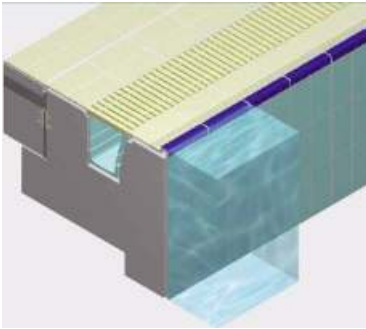

**PG CE**

**UHE**  
ULUSLARARASI HAVUZ ENJİNERLERİ  
KURUMU  
\* UHE Kurucu Üyesidir. \*

HAVUZ TUTAMAK VE KAYMAZLARI  
POOL EDGE AND TILES

EBADI SIZE	MALZEME CİNSİ DESCRIPTION	KOD CODE	AMBALAJ PACKAGE
24,5x12,2x2 cm	Havuz kenar tutamağı (Oluklu) Pool edge with finger grip	PC-202	10 ADET / UNIT
24,5x12,2x2 cm	Havuz kenar tutamağı Pool edge	PC-201	10 ADET / UNIT
24,5x12,2x0,8 cm	Havuz kaymazı (İnce) Unglazed ribbed tile (Fine)	PC-302	25 ADET / UNIT
24,5x12,2x1,5 cm	Havuz kaymazı Unglazed ribbed tile	PC-301	13 ADET / UNIT
24,5x12,2x2 cm	Yağmur kanalı Rain Canal	PC-401	10 ADET / UNIT
24,5x12,2x0,8 cm	Merdiven kaymazı (İnce) Step antislip (Fine)	PC-304	25 ADET / UNIT
24,5x12,2x1,5 cm	Merdiven kaymazı Step antislip	PC-303	13 ADET / UNIT
24,5x24,5x2 cm	Geniş havuz kenar tutamağı Pool edge with finger grip (Wide)	PC-501	10 ADET / UNIT
24,5x24,5x1,5 cm	Geniş havuz kaymazı Unglazed ribbed tile (Wide)	PC-502	13 ADET / UNIT
24,5x12,2x2 cm	Havuz tutamağı dış köşe Pool edge corner (external)	PC-212	20 ADET / UNIT
24,5x12,2x2 cm	Havuz tutamağı iç köşe Pool edge corner (internal)	PC-211	20 ADET / UNIT
24,5x12,2x1,5 cm	Havuz kaymaz köşe Unglazed ribbed tile corner	PC-311	26 ADET / UNIT
24,5x12,2x0,8 cm	Havuz kaymaz köşe (İnce) Unglazed ribbed tile corner (Fine)	PC-312	50 ADET / UNIT